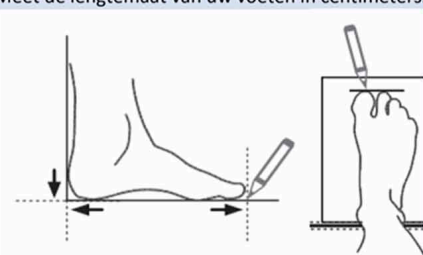

2. Bepaal hiermee in de eerste 3 kolommen de lengte maat van uw voeten.

3. Meet nu de balomvang van uw voeten in centimeters.